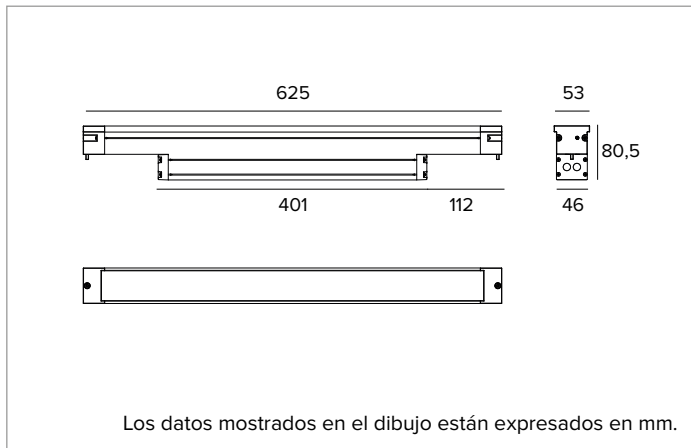

LÁMPARA

Tarjetas lineales LED High Power High Efficiency Ra80, Ra90 bajo petición.

Clase de eficiencia energética: E

Potencia nominal: 23W

Flujo nominal: 3312lm

Índice de reproducción cromática: 80

Rf: 85,2

Rg: 94,7

CCT nominal: 4000K

Duración útil (L80/B10): >50000h tq +25°C

CARACTERÍSTICAS LUMINOTÉCNICAS

Lentes de acrílico con filtro holográfico integrado.

Óptica: LENTE

Apertura del haz de luz: SP

Eficiencia óptica: 83%

Flujo luminaria: 2744lm

Rendimiento luminoso: 106lm/W

Seguridad fotobiológica: Conforme al grupo de riesgo RG1 (Riesgo Bajo)

CARACTERÍSTICAS MECÁNICAS

Cuerpo de aluminio extruido anodizado 15µ. Pantalla plana de cristal extra claro de 5mm de espesor.

Color y acabado: Aluminio

Dimensiones: L=625mm

Peso: 2,7Kg

Versión: DRIVER INTEGRADO

Grado de protección: IP66,IP67,IP68,IP69

Resistencia mecánica: IK08

CARACTERÍSTICAS ELÉCTRICAS

Versión con driver integrado. Equipado con alimentación electrónica ON-OFF. Precableada con 1 metro de cable H07RN-F de sección 3x1mm². Luminaria compatible con EN 60598-2-22 para suministro de energía desde un sistema de emergencia centralizado CPSS (Central Power Supply System), no incorporado en la luminaria - áreas de alto riesgo excluidas. La potencia y el flujo predeterminados son 100% en CA y 100% en CC.

Potencia luminaria: 26W

Alimentación: 220-240Vac 50/60Hz

Clase de aislamiento: CLASE 1

Tipo driver / Control: ON-OFF

Driver incluido: Sí

Clase F: Sí

SAFE FLICKER: PstLM=<1 e SVM=<0,4 (IEC TR 61547-1 e IEC TR 63158), garantizando una luz más cómoda y segura

Temperatura ambiente: -25°C / +35°C

INSTALACIÓN

A completar con la correspondiente contracaja de aluminio anodizado predispuerta para instalación secuencial y looping externo.

NOTAS

Adopta la solución técnica "Waterblock Smart" que prevé el resinado de los cables de conexión, limitando el riesgo de que la humedad llegue hasta el driver o hasta la luminaria. Disponible bajo petición la versión 110-277Vac. IP68: el proyector no se puede instalar permanentemente bajo el agua, pero aún puede soportar una inmersión temporal accidental a una profundidad de 2 metros (máx.24h). IP69: cumple con la norma IEC/EN 60529.

GARANTÍA

5 años.

ADVERTENCIAS

Luminaria diseñada para su eliminación/reciclaje al final de su vida útil. Fuente luminosa reemplazable (solo LED) por un profesional. Equipo de control reemplazable por un profesional.

En función de la continua evolución tecnológica de los componentes electrónicos, los datos indicados están sujetos a actualización por lo que es necesario solicitar confirmación al hacer el pedido.

El flujo luminoso y la potencia eléctrica presentan tolerancias +/-10% respecto al valor indicado. tq +25°C (CIE 121).

Nos reservamos el derecho de realizar cambios técnicos.

Targetti Sankey S.r.l.
Via Pratese, 164
50145 Firenze - Italy
Tel: +39 055 37911
targetti.com
targetti@targetti.com